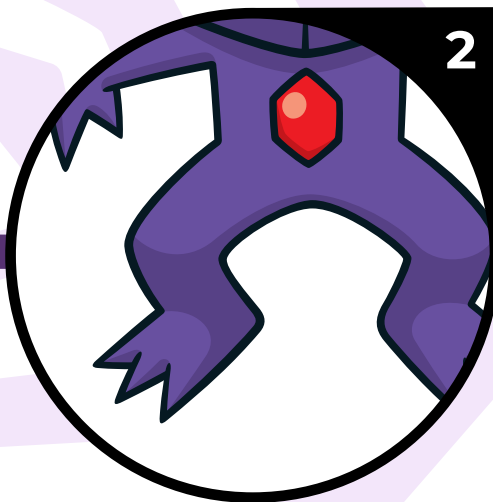

# POKÉMON AUS DER NÄHE

Welches Pokémon ist das? Die besten Trainer erkennen diese Pokémon, indem sie nur bestimmte Teile von ihnen betrachten. Kannst du die Pokémon allein durch diese Nahaufnahmen identifizieren? Schreibe den jeweiligen Namen in das Kästchen.

POKÉMON-NAME

POKÉMON-NAME

POKÉMON-NAME

1. Zurrokex 2. Zobirís 3. Kapuno